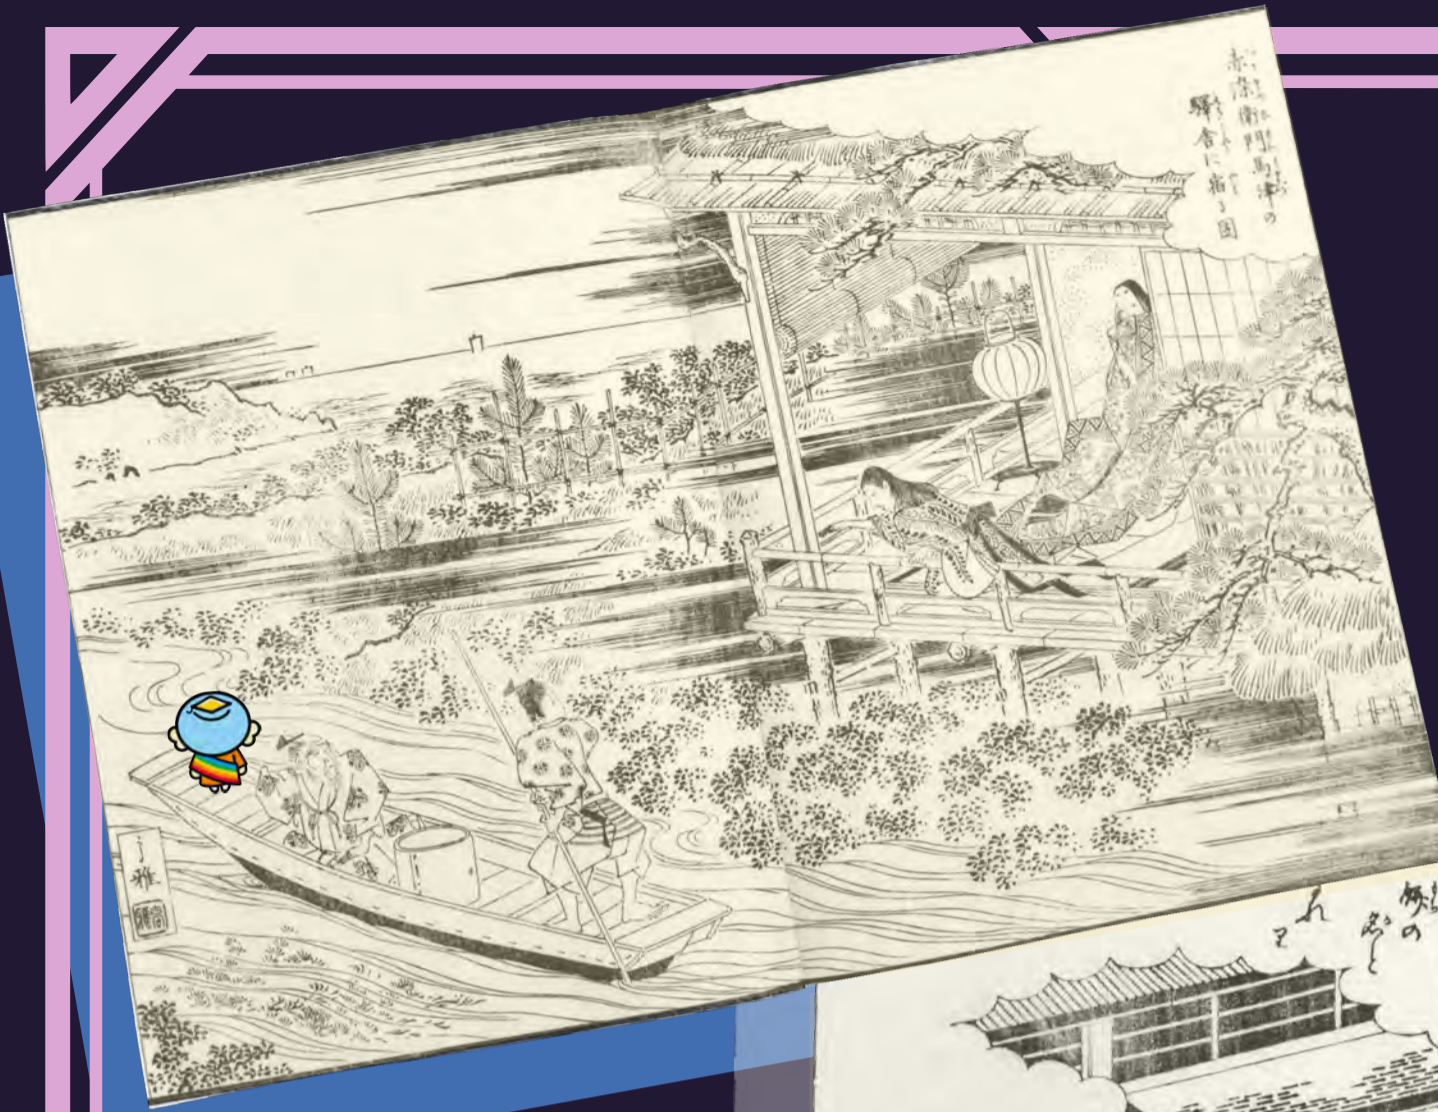

名所絵の世界

く名所図会編く

【場所】
紫野図書館1階
中央・展示ケース内

【会期】

2024年2月8日(木)~3日25日(月)

佛教大学附属図書館

佛教大学附属図書館所蔵資料より抜粋・一部加工