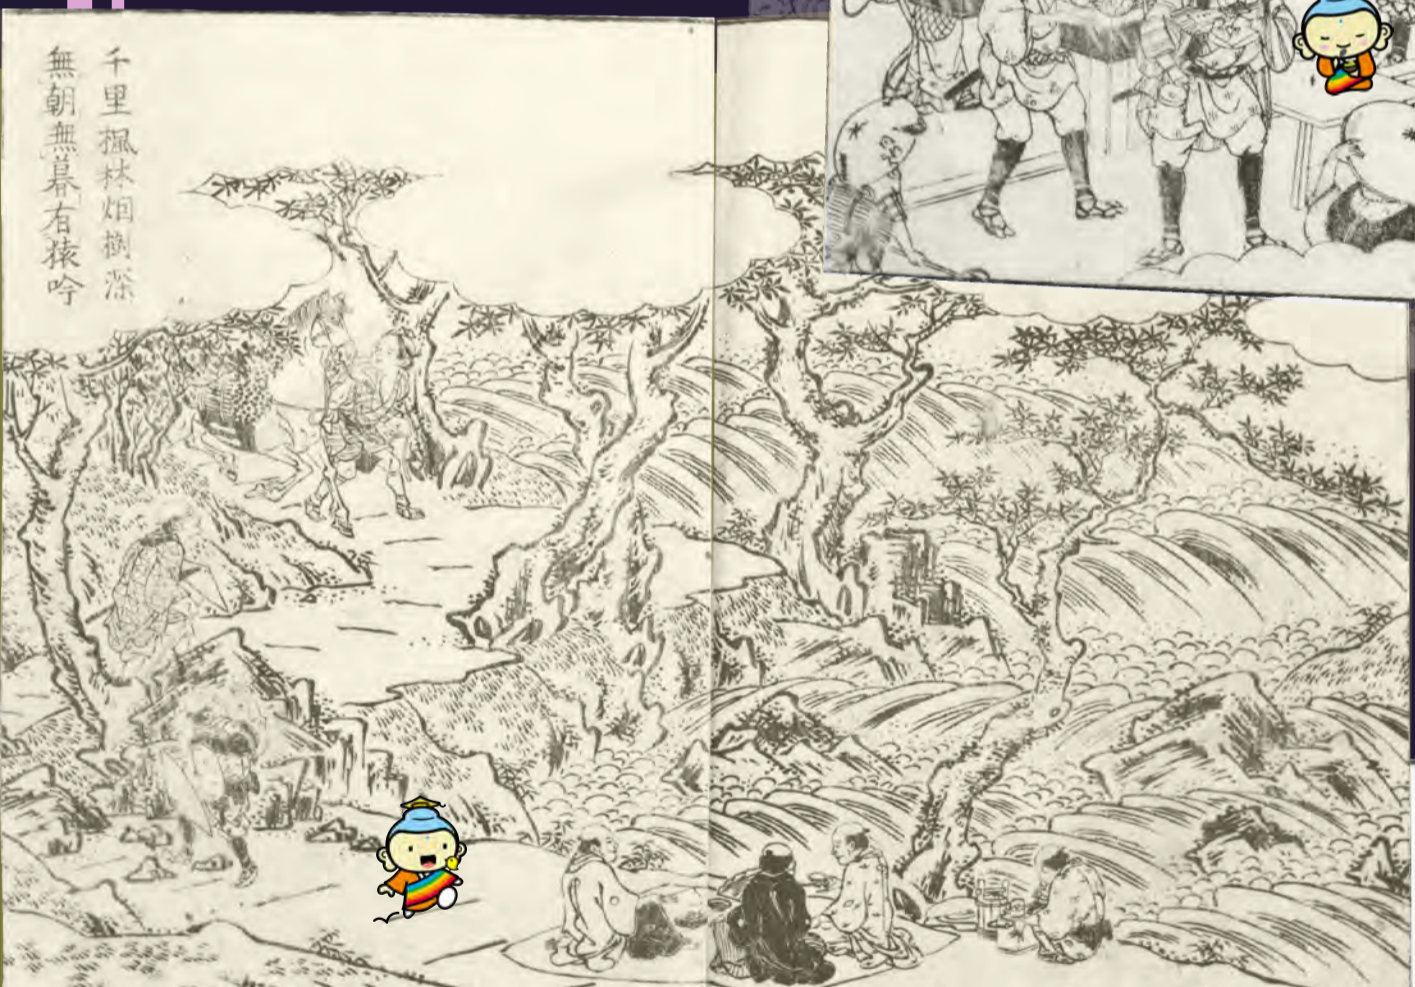

名所絵の世界

く名所図会編く

【場所】
紫野図書館1階
中央・展示ケース内

【会期】

2024年2月8日(木)~3日25日(月)

佛教大学附属図書館

佛教大学附属図書館所蔵資料より抜粋・一部加工